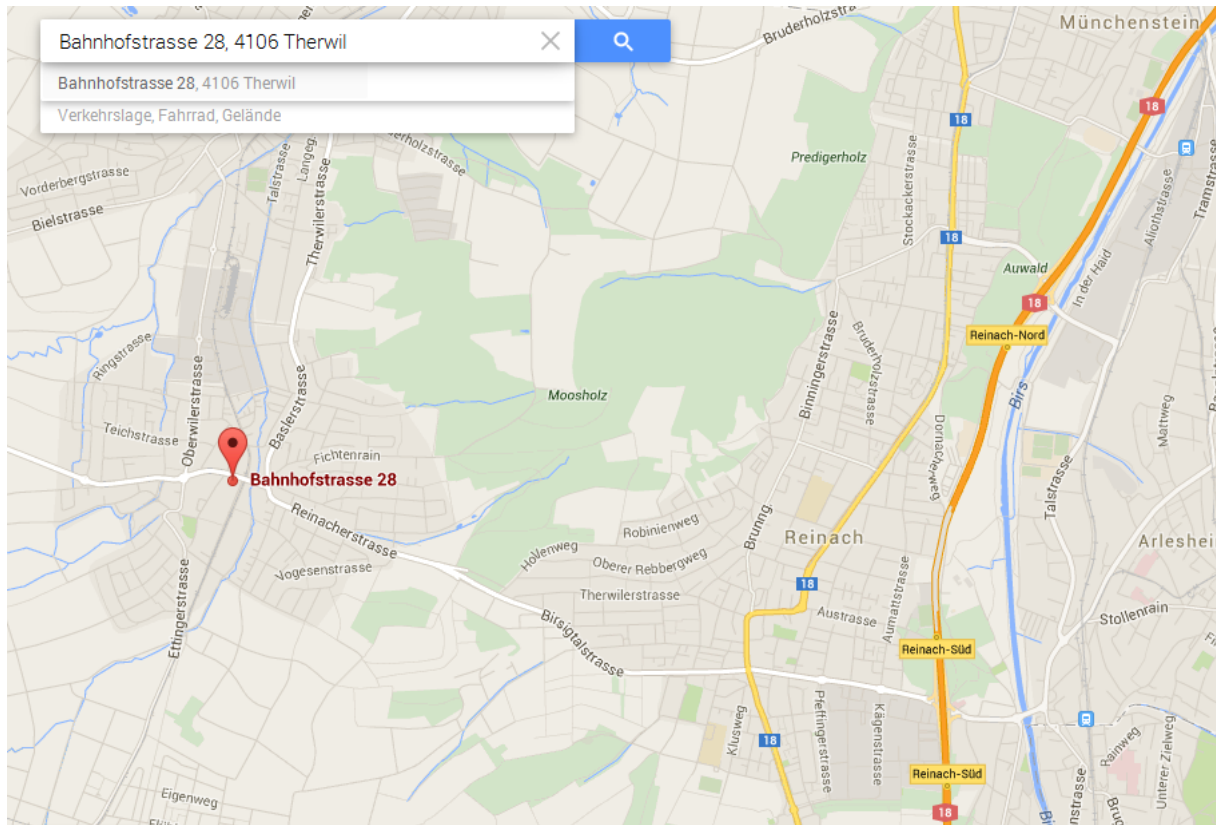

Wegbeschreibung

Treffpunkt ist das Theorielokal der Fahrschule "DiniFahrschuel.ch",
an der **Bahnhofstrasse 28, in 4106 Therwil.**

Das Theorielokal befindet sich bei der
BLT Tramhaltestelle Nr. **10** oder **17** und der Bushaltestelle Nr. **62** und **64**.
Vom Bahnhof Basel SBB kannst Du mit der Tramlinie 10 direkt nach Therwil fahren.

Wenn Du mit dem Auto über die Autobahn A18 kommst, dann verlässt Du die
Autobahn bei der Ausfahrt **Reinach-Süd** und fährst dann Richtung Therwil.

Parkplätze befinden sich hier